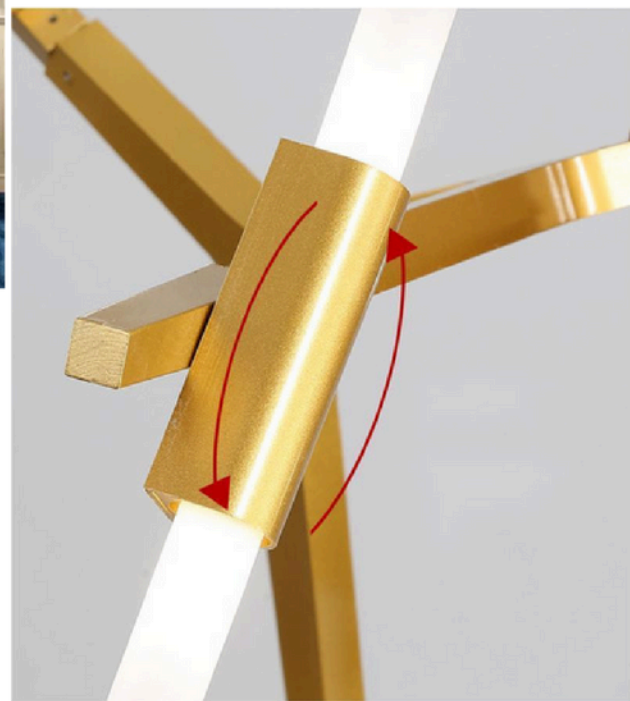

Material

Aluminum+silica gel

Remarks

Customizable size

Model	MC-08
Size	L90*H15CM L110*H15CM
Material	Aluminum+silica gel+iron
Remarks	Customizable size

Model	MC-09
Size	D60*H27CM D80*H27CM
Material	Metal + silica gel
Remarks	Customizable size

Model	MC-10
Size	D100*H51CM 6 Heads D128*H51CM 8 Heads D135*H53CM 10 Heads D150*H53CM 12 Heads D165*H70CM 14 Heads D200*H70CM 20 Heads
Material	Hardware+glass
Remarks	Customizable size

Model	MC-11
Size	D60*H100CM 1 Layer D40+60*H100CM 2 Layer D60+80*H100CM 2 Layer D80+100*H100CM 2 Layer D40+60+80*H100CM 3Layer
Material	Iron + acrylic
Remarks	Customizable size